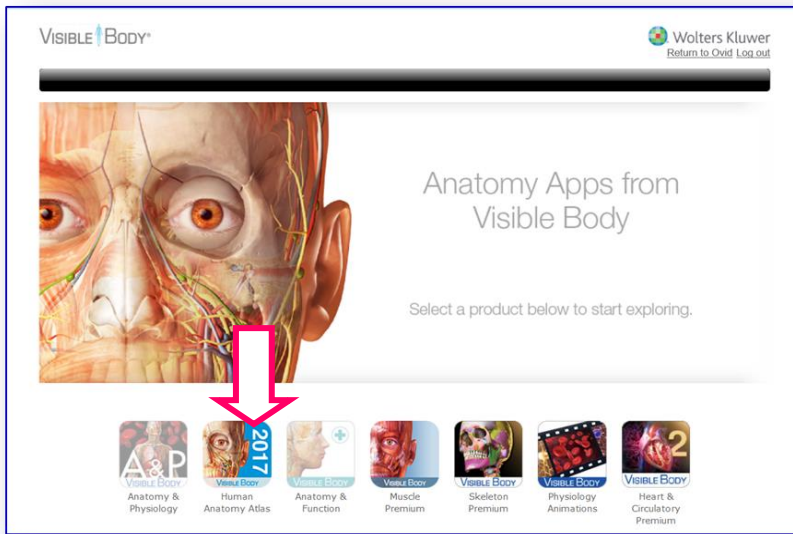

Visible Body®

Human Anatomy Atlas

ヒト全身の
解剖学と生理学を
網羅した
3D 人体解剖リソース

当施設でご利用いただけます

- 4,600 以上の解剖学的構造を収録した 3D モデル
- ズームも回転も自由自在
- 選択した部位のみの表示・非表示やフェードにも対応
- 動作に伴う筋肉の動きをアニメーションで収録
- iPad や iPhone、Android など携帯デバイスでも利用可能

Visible Body : はじめてお使いになる際に、ご参照ください。

大学の敷地内から、下記 URL をクリックしてください。インターネット ブラウザーは、Internet Explorer を推奨しています。

<http://ovidsp.ovid.com/ovidweb.cgi?T=JS&NEWS=n&CSC=Y&PAGE=main&D=huaa17>

「Visible Body」の画面が開きます