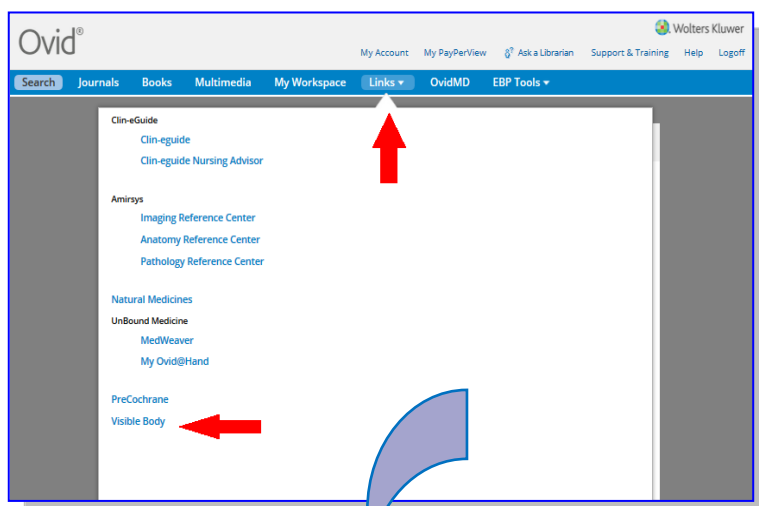

ご利用に関しては、製品内のヘルプまたは、下記 URL をご参照ください。

<http://access.ovid.com/training/ja/>

Ovid のログイン画面から、Visible Body へアクセスする方法 :

Ovid にログイン後、リソース選択画面の
上部の青いバーをご覧ください。

左から Search / Journals/ Books とあって、
その次に Links というボタンがあります。

「Links」のタブにカーソルを合わせると、利用可能な
製品リストが一覧表示されるので、「Visible Body」を選
択してください。

Visible Body の Top 画面
が開きます。

各製品の概要をご覧いただける 製品デモ・ビデオ URL

Anatomy & Physiology

<http://support.visiblebody.com/entries/27576474--Video-Watch-the-Tutorial>