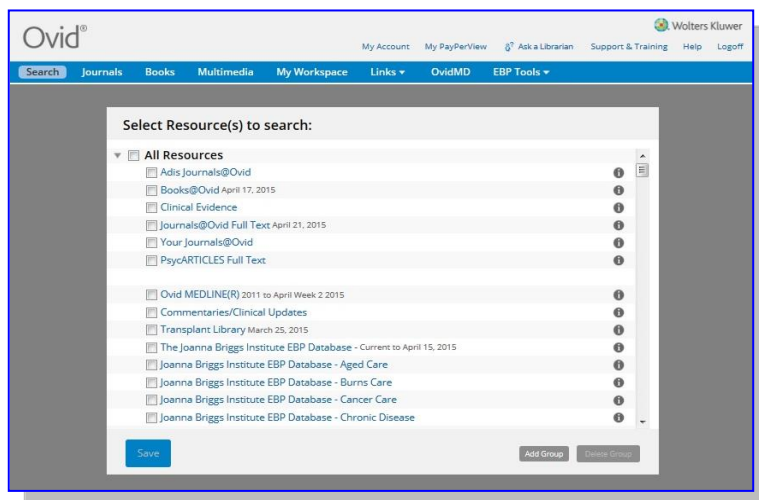

ご利用に関しては、製品内のヘルプまたは、下記 URL をご参照ください。

<http://access.ovid.com/training/ja/>

Ovid のログイン画面から、Visible Body へアクセスする方法 :

Ovid にログイン後、リソース選択画面の
上部の青いバーをご覧ください。

左から Search / Journals/ Books とあって、
その次に Links というボタンがあります。

「Links」のタブにカーソルを合わせると、利用可能な
製品リストが一覧表示されるので、「Visible Body」を選
択してください。

Visible Body の Top 画面
が開きます。

各製品の概要をご覧いただける 製品デモ・ビデオ URL

Anatomy & Physiology

<http://support.visiblebody.com/entries/27576474--Video-Watch-the-Tutorial>