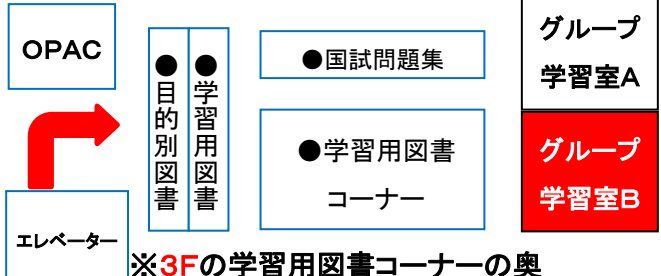

- 時 間：月～金 9:00 - 20:00
- 対 象 者：星陵地区の方ならどなたでも
2人以上でご利用できます
- 利用方法：カウンターまたは
My Libraryから予約できます

広々とした個室！

グループ学習室B
ではこのようなものが
使えるんだね！

8人まで利用可！

プレゼンの
練習等に

ホワイトボード
あります

プロジェクター
貸し出せます

学習や研究に
お使い下さい。

3F

※3Fの学習用図書コーナーの奥
になります