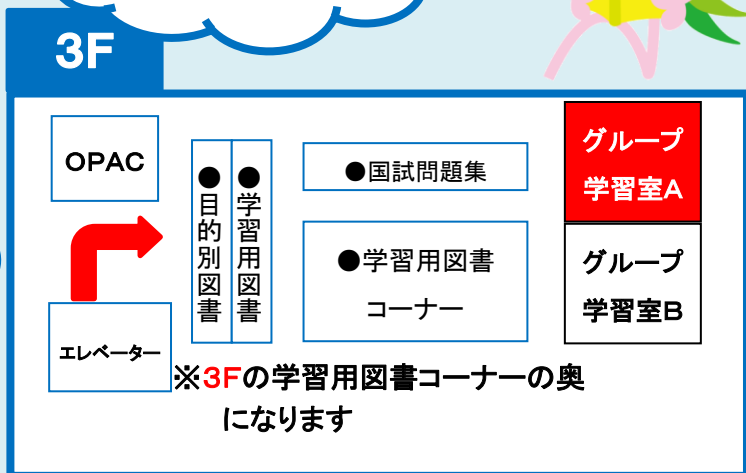

グループ学習室A カンファレンス やプレゼン練習にも

上手に活用しよう！

- 時 間：月～金 9:00 - 20:00
- 対 象 者：星陵地区の方ならどなたでも
2人以上でご利用できます
- 利用方法：カウンターまたは
My Libraryから予約できます

グループ学習室A
ではこのようなものが
使えるんだね！

学習や研究に
お使い下さい。

グループ学習室B カンファレンス やプレゼン練習にも

上手に活用しよう！

- 時 間：月～金 9:00 - 20:00
- 対 象 者：星陵地区の方ならどなたでも
2人以上でご利用できます
- 利用方法：カウンターまたは
My Libraryから予約できます

広々とした個室！

グループ学習室B
ではこのようなものが
使えるんだね！

8人まで利用可！

プレゼンの
練習等に

ホワイトボード
あります

プロジェクター
貸し出せます

学習や研究に
お使い下さい。

3F

※3Fの学習用図書コーナーの奥
になります