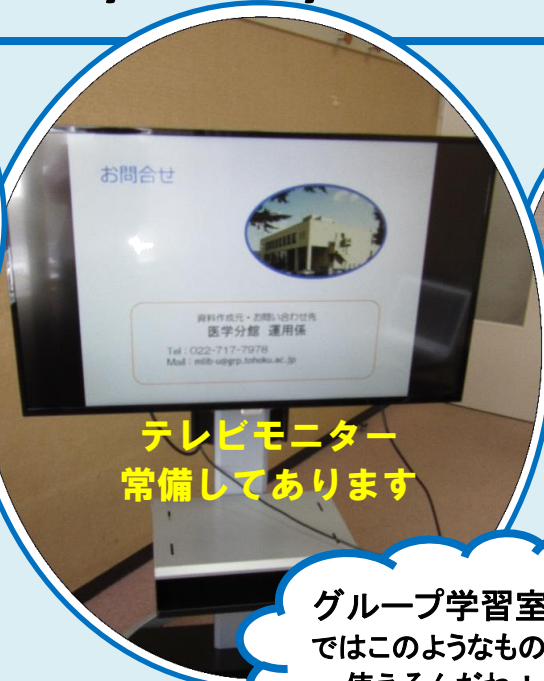

グループ学習室A カンファレンス やプレゼン練習にも

上手に活用しよう！

- 時 間：月～金 9:00 - 20:00
- 対 象 者：星陵地区の方ならどなたでも
2人以上でご利用できます
- 利用方法：カウンターまたは
My Libraryから予約できます

グループ学習室A
ではこのようなものが
使えるんだね！

学習や研究に
お使い下さい。

グループ学習室B カンファレンス やプレゼン練習にも

上手に活用しよう！

- 時 間：月～金 9:00 - 20:00
- 対 象 者：星陵地区の方ならどなたでも
2人以上でご利用できます
- 利用方法：カウンターまたは
My Libraryから予約できます

広々とした個室！

グループ学習室B
ではこのようなものが
使えるんだね！

8人まで利用可！

プレゼンの
練習等に

ホワイトボード
あります

プロジェクター
貸し出せます

学習や研究に
お使い下さい。