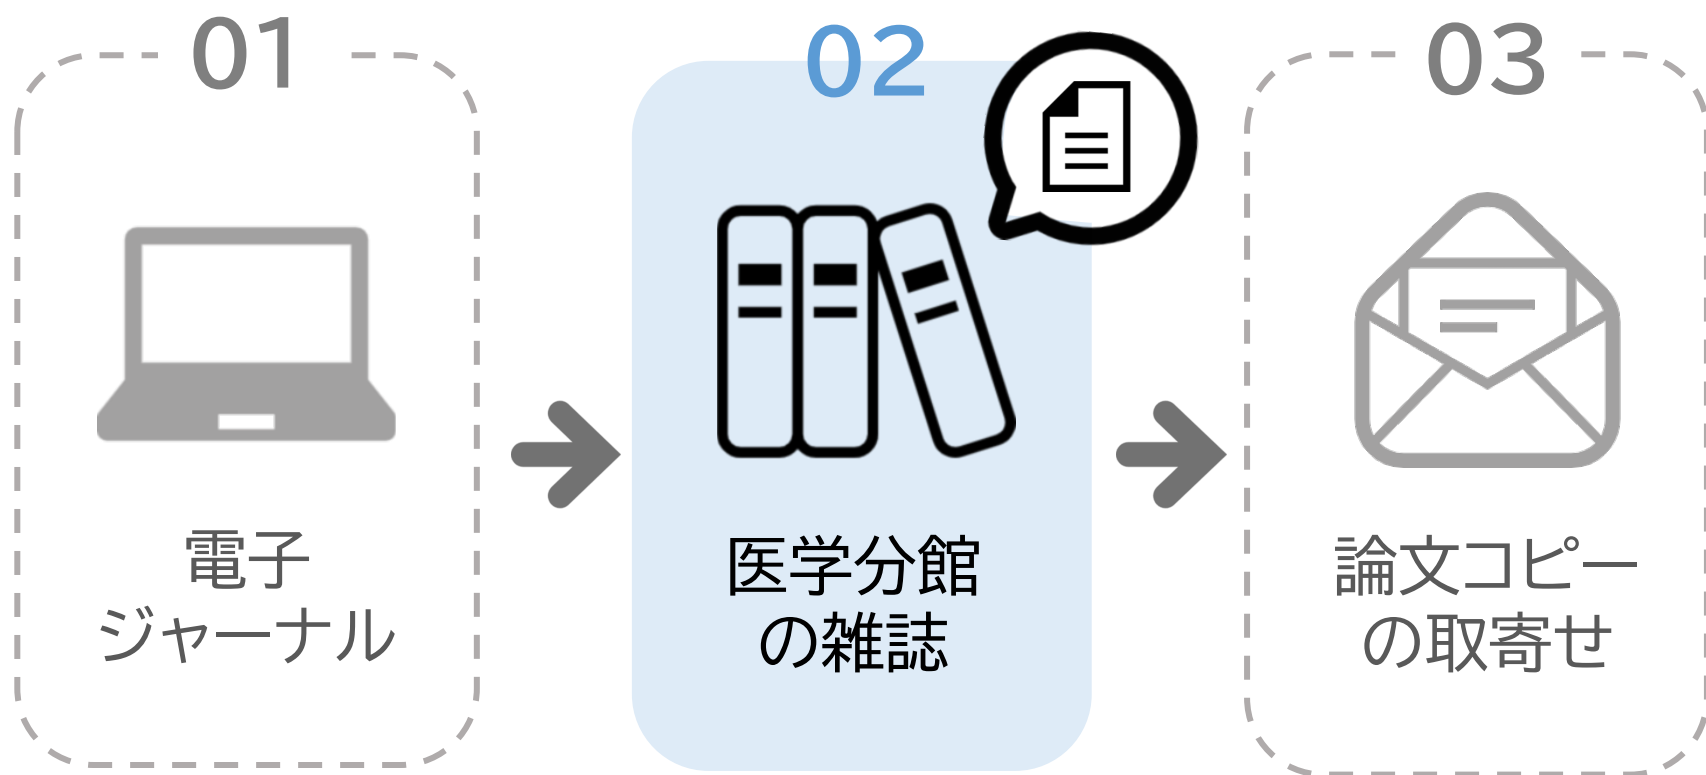

01 電子ジャーナル

4/12

キャンパス内

有線接続

または

学内無線
LAN接続

(eduroam、seiryo-user)

キャンパス外 (ご自宅など)

VPN

星陵VPNを事前設定し、
利用の際にON

または

GakuNin

電子ジャーナルのログイン
画面から学認で入る

接続設定は、「[VPN接続・学内無線LANの接続ガイド](#) 」参照

なお、電子ジャーナルにアクセスする際は、学内ネットワークに接続するかVPN接続等を使ってご利用ください。

02 医学分館の雑誌

5/12

電子ジャーナルが利用できない場合は、
その論文が載っている雑誌が医学分館にあるか確認します。

02 医学分館の雑誌

6/12

Screenshot of the Tohoku University Library OPAC search interface. The page features a green header with the library logo and name, a navigation menu, and a search section with a search bar containing the text "例) journal of XX medicine".