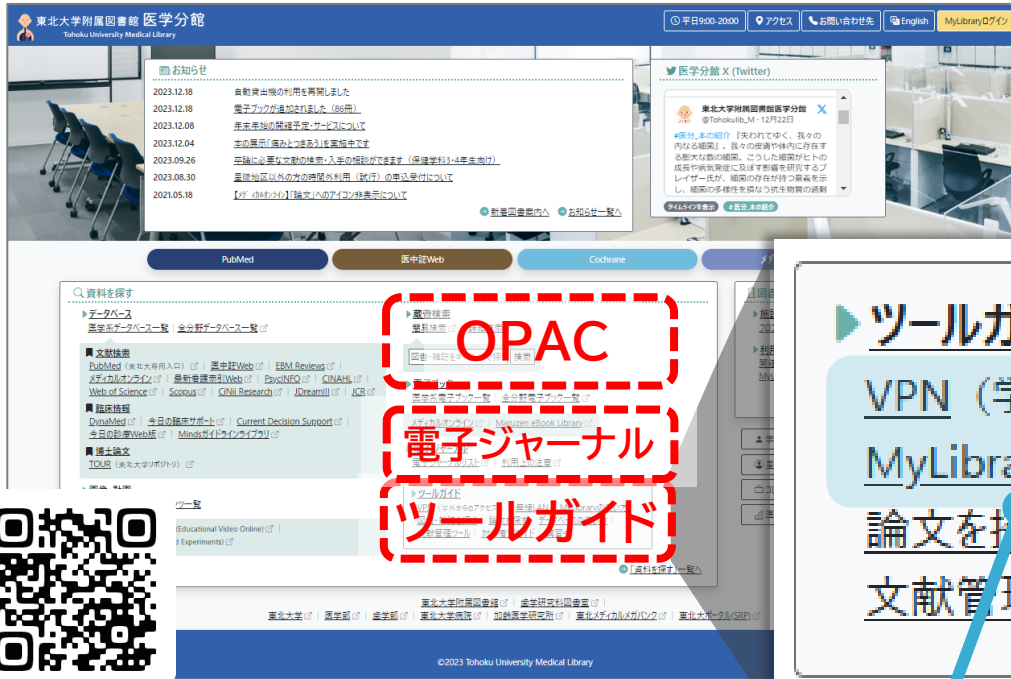

VPN接続・学内無線LAN の接続ガイド

▶ ツールガイド

VPN (学外からのアクセス) | 無線LAN |
MyLibraryの使い方 | 図書・雑誌を探す |
論文を探す | データベースの使い方 |
文献管理ツール | 対象者別ガイド | 講習会

医学分館ウェブサイト

<https://www.library.med.tohoku.ac.jp/>

MyLibrary活用ガイド

OPACの使い方

OPACの使い方や、取寄せ申込の詳細は、
医学分館ウェブサイトのツールガイドからご確認ください。