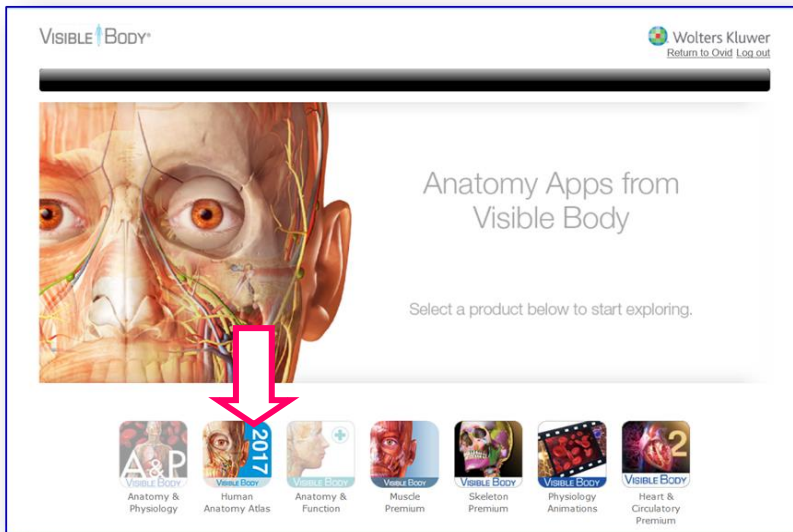

**Visible Body** : はじめてお使いになる際に、ご参照ください。

大学の敷地内から、下記 URL をクリックしてください。インターネット ブラウザーは、Internet Explorer を推奨しています。

<http://ovidsp.ovid.com/ovidweb.cgi?T=JS&NEWS=n&PAGE=main&D=aphy17&pcode=aphy17,huaa17>

「Visible Body」の画面が開きます

「Human Anatomy Atlas 2017」を選択して、利用をはじめてみましょう。

**WebGL** か **Web Player** のどちらかを選択します。**Web Player**の方がアクセスは迅速ですが、Unity Web Player 4.3+ のプラグインを必要とします。**WebGL** は、プラグインは必要ありません。

スクロールダウンすると、推奨環境が表示されます。最下段の言語リンクをクリックすると、日本語表示に変更することができます。

VISIBLE BODY®

ヒューマン・アトミー・アトラス  
(2017.1版)

↑ 起動する WebGL  
(ダウンロードサイズ: 107 MB)

↑ 起動する Web Player  
(ダウンロードサイズ: 74 MB)

[\[に関する情報モバイルアクセス\]](#)

このアプリケーションには2つのタイプがあります。Web Playerバージョンをお使いになりますと、より早くアクセスでき、ご利用には、Unity Web Player 4.3+ プラグインが必要です。WebGLバージョンは、プラグインの必要がありません。