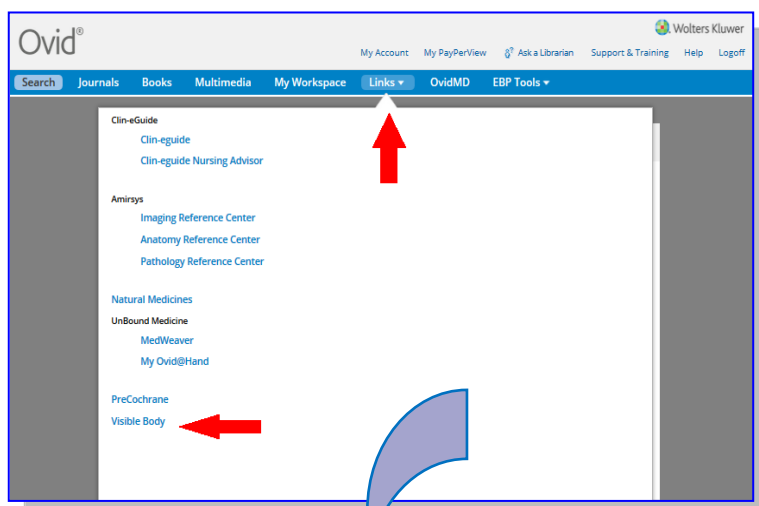

ダウンロードが終了すると、Human Anatomy Atlas 2017 のメニュー画面が表示されます。

ご利用に関しては、製品内のヘルプまたは、下記 URL をご参照ください。

<http://access.ovid.com/training/ja/>

## Ovid のログイン画面から、Visible Body へアクセスする方法 :

Ovid にログイン後、リソース選択画面の  
上部の青いバーをご覧ください。

左から Search / Journals/ Books とあって、  
その次に Links というボタンがあります。

「Links」のタブにカーソルを合わせると、利用可能な  
製品リストが一覧表示されるので、「Visible Body」を選  
択してください。