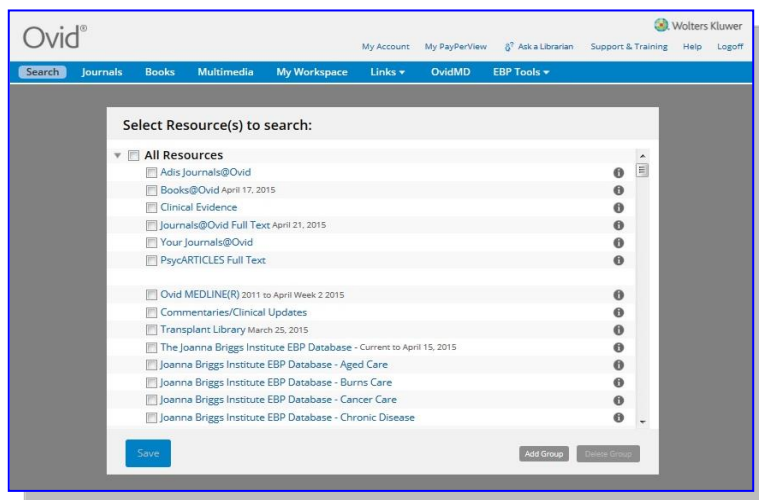

ダウンロードが終了すると、Human Anatomy Atlas 2017 のメニュー画面が表示されます。

ご利用に関しては、製品内のヘルプまたは、下記 URL をご参照ください。

<http://access.ovid.com/training/ja/>

## Ovid のログイン画面から、Visible Body へアクセスする方法 :

Ovid にログイン後、リソース選択画面の  
上部の青いバーをご覧ください。

左から Search / Journals/ Books とあって、  
その次に Links というボタンがあります。

「Links」のタブにカーソルを合わせると、利用可能な  
製品リストが一覧表示されるので、「Visible Body」を選  
択してください。